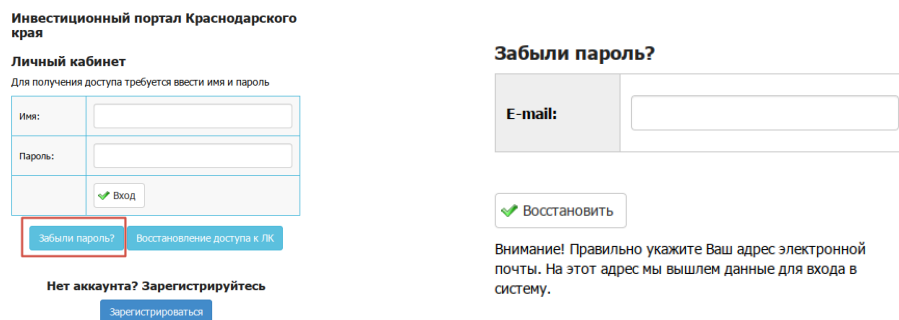

3. В случае, если Пользователь личного кабинета забыл пароль для входа в личный кабинет, предусмотрена возможность восстановления пароля, для этого потребуется ввести электронную почту, куда придет инструкция по восстановлению пароля. (рис 3, 4)